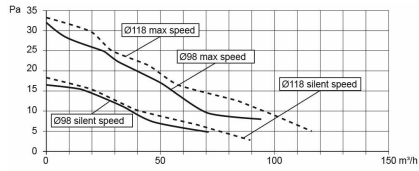

Kapacitet

Ljuddata

Adapter diameter	Max/ Silent mode	Capacity (free blowing)	Sound pressure level 3m
Ø 98	Max	107 m³/h	28 dB(A)
Ø 98	Silent	74 m³/h	21 dB(A)
Ø 98	Constant	42 m³/h	12 dB(A)
Ø 118	Max	134 m³/h	29 dB(A)
Ø 118	Silent	86 m³/h	21 dB(A)
Ø 118	Constant	55 m³/h	13 dB(A)