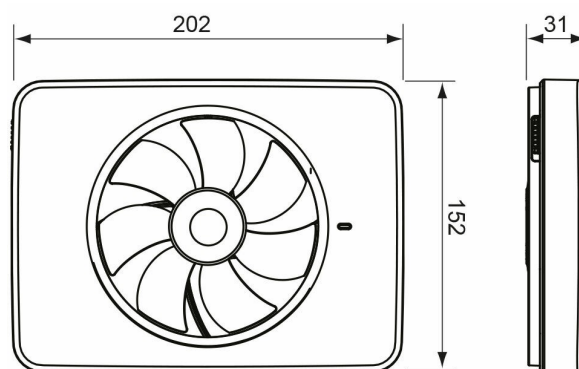

Målskitse

Beskrivelse

Intellivent® 2.0 fås i hvid og sort. Fronterne fås også i andre farver, se tilbehør. Intellivent® 2.0 kan installeres i både 100 mm og 125 mm kanaler der medfølger tilslutningsstud til begge dimensioner. Velegnet til både væg- og loftmontage.